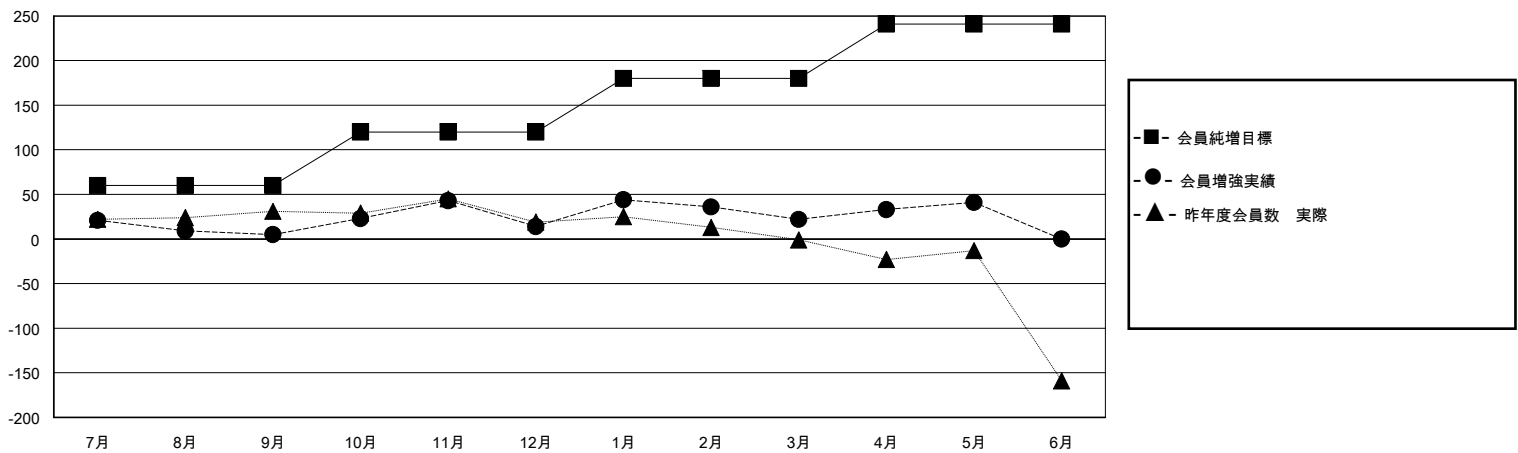

MONTHLY MEMBERSHIP PROGRESS REPORT

District 336 A

Results as of: 5/31/2024

GMT:

地域 JAPAN

GMT会則地域

クラブ				名			
結果 : 2023-2024				結果 : 2023-2024			
四半期	新クラブ目標	新クラブ	解散クラブ	四半期	会員純増目標	会員増強実績	退会者(転籍を含む)実際
7月/8月/9月	0	0	0	7月/8月/9月	60	135	128
10月/11月/12月	0	0	0	10月/11月/12月	60	95	83
1月/2月/3月	0	0	0	1月/2月/3月	60	106	96
4月/5月/6月	1	0	0	4月/5月/6月	61	59	38

新クラブ目標及び実績累計

会員目標及び実績累計

解散クラブ: 0	106 CLUBS OF 135 一名以上の新会員を登録	男女別 男性 3,911 (77.02%) 女性 1,166 (22.96%)
退会者 物故会員 39 クラブ解散 0 その他 306 合計 345	会員累計データを見るには、ここをクリック	世帯主/家族会員合計 1,304 国際会費半額の家族会員 733